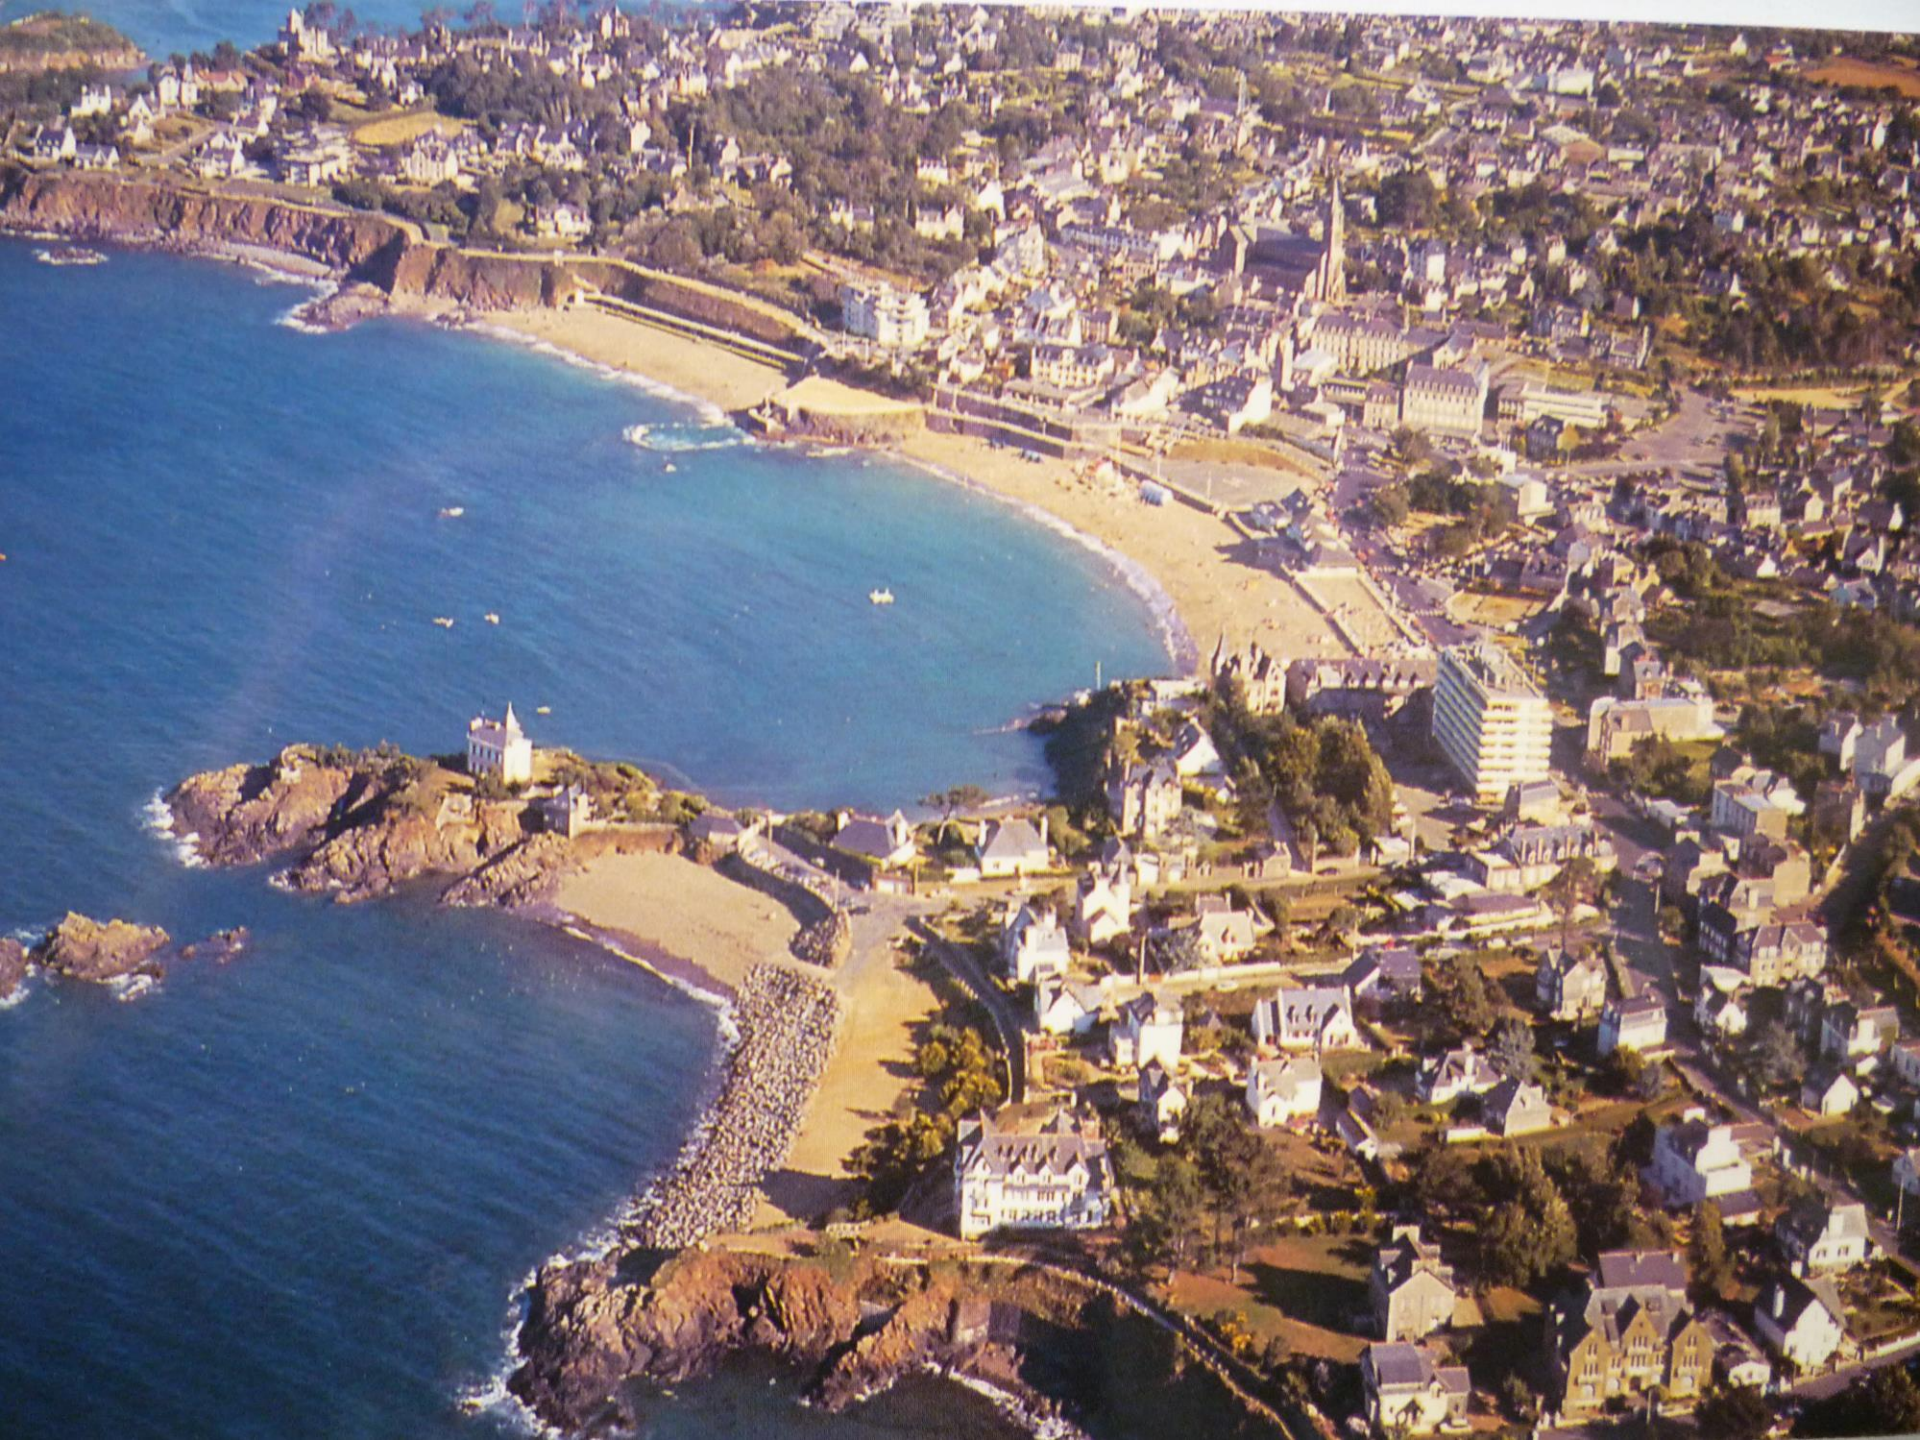

SAINT-QUAY-PORTRIEUX

Du XXIème Siècle en remontant fin XIXème

La PLAGES du CASINO

La Pointe de l'Isnain

8077. - Plage de SAINT-QUAY. - Vue prise du Casino

Côté ouest :

Beau-site - St Yves – Les Vagues

Saint-Quay-Portrieux (C.-du-N.), — Beau-Site Hôtel

S. QUAY-PORTRIEU

3. ST-QUAY-PORTRIEUX (C.-du-N.) — Le Casino des Terrasses et la Plage

2

BRETAGNE

616. - St-QUAY. - La Plage - Vue générale

117

Le CASINO

Casino

ST-QUAY-PORTRIEUX (C.-du-N.) — Le Casino

Coll. Ravoux

de BRETAGNE - Coll. E. Hamonic, St-B.

8078. - Plage de SAINT-QUAY. - Le Promenoir du Casino.

Les environs

de la Plage et du Casino

Centre de Loisirs
des Jeunes